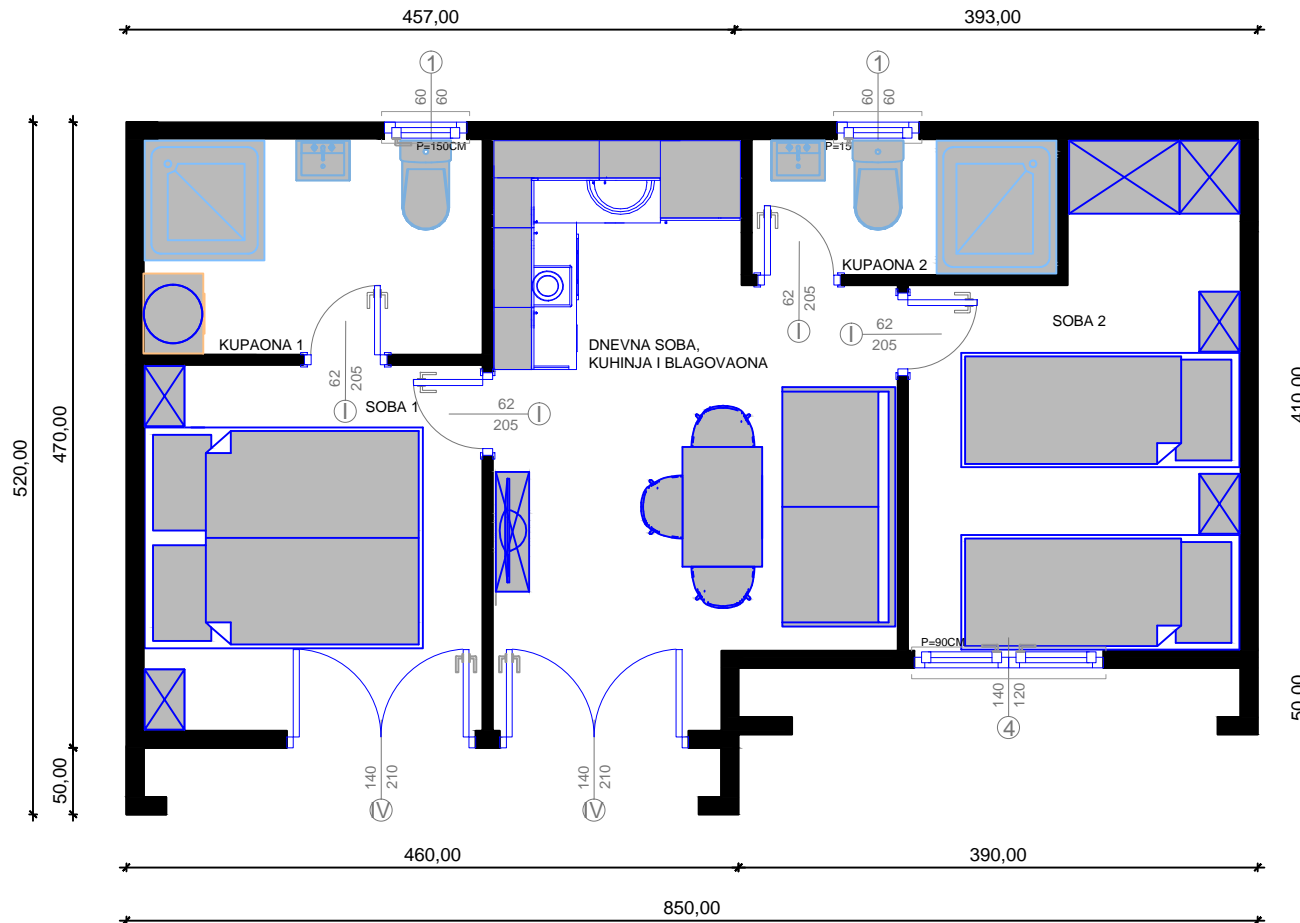

TIP DUO LUX A - korigiran

OSNOVA PRIZEMLJA

Po/Pr	NAZIV PROS.	P/m2
-------	-------------	------

P.01	DNEVNA SOBA SA KUHINJOM	11.45
P.02	SPAVAĆA SOBA 1	7.01
P.03	KUPAONA 1	4.13
P.04	SPAVAĆA SOBA 2	8.30
P.05	KUPAONA 2	2.35

UKUPNA NETO POVRŠINA
PRIZEMLJA
33.24 m²

BRUTO POVRŠINA
PRIZEMLJA 37.92 m²

OBJEKAT TIP DUO LUX A1 - korigiran	PRILOG OSNOVA	DATUM 09.2019.	RAZMJERA 1:50
---------------------------------------	-------------------------	-------------------	------------------